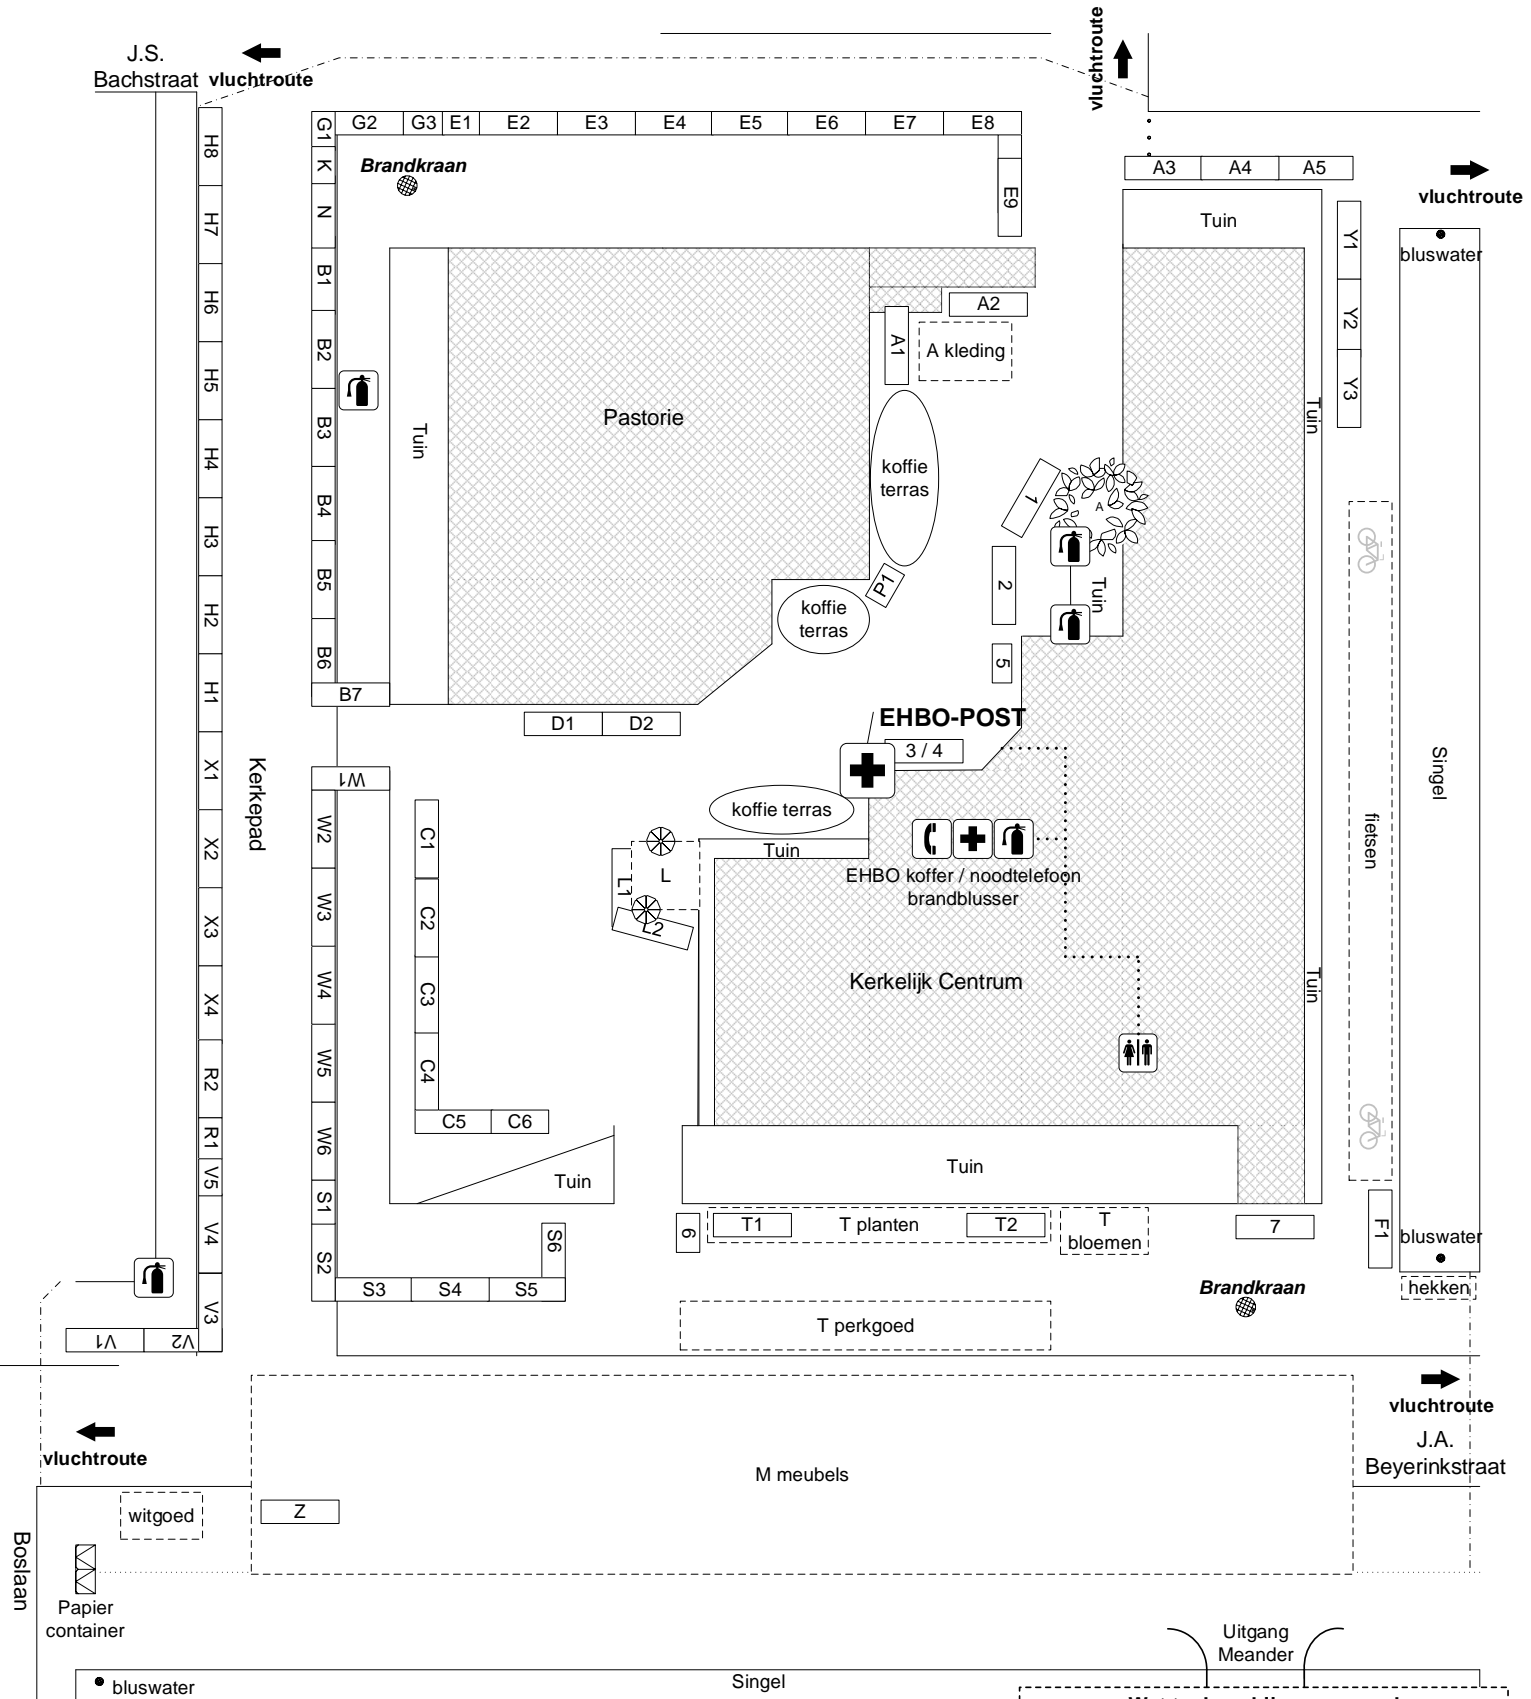

# Plattegrond Rommelmarkt 2015

A	Kleding [5]	M	Meubels	Z	Camping [1]
B	Boeken/muziek [7]	N	Evangelisatie [1]	1	Patat/oliebollen [1]
C	Curiosa [5½]	P	Prijzenrad [1]	2	Pannenkoeken [1]
D	Veiling [2]	R	Sportartikelen [1¼]	3	Slaatjes/snoep [½]
E	Elektrische apparatuur [9]	S	Speelgoed [5½]	4	koffie/fris [½]
F	Fietsen [1]	T	Bloemen/planten/perkgoed [2]	5	Hamburgers
G	Gereedschap/tuinmaterialen [2]	V	Baby/kleuter/groot speelgoed [4½]	6	Fruit [1]
H	Huishoudelijke artikelen [8]	W	Kleingoed/schilderijen/riet [6]	7	Stroopwafels [1]
K	Kaarten/cadeau [½]	X	Glas/beeldjes [4]	Kramen	80
L	Spel, schmink en grabbelton [2]	Y	Schoenen/tassen [3]	Schaal 1 : 200	Versie 3 '12

**Uitgang Meander**

**Wat te doen bij een ongeval**

- Blijf kalm
- **Meld het ongeval bij de EHBO POST (kerkplein)**
- Stel slachtoffer gerust
- Volg instructies op van EHBO-hulpverleners

**Wat te doen bij brand**